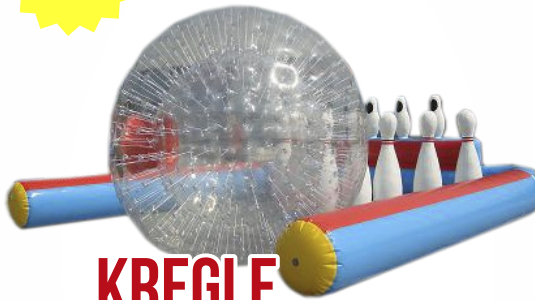

1200 ZŁ

**BRAMKA
CELNOŚCIOWA 2**

1600 ZŁ

BRAMKA RADAROWA

1800 ZŁ

KRĘGLE

1800 ZŁ

BUNGEE RUN