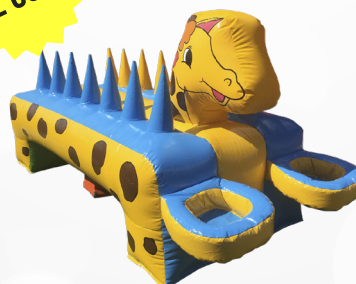

12 00 ZŁ

FLOATING BALL

CENNIK RYWALIZACJA

2500 ZŁ

BYK RODEO

2500 ZŁ

RODEO PIŁKA

1400 ZŁ